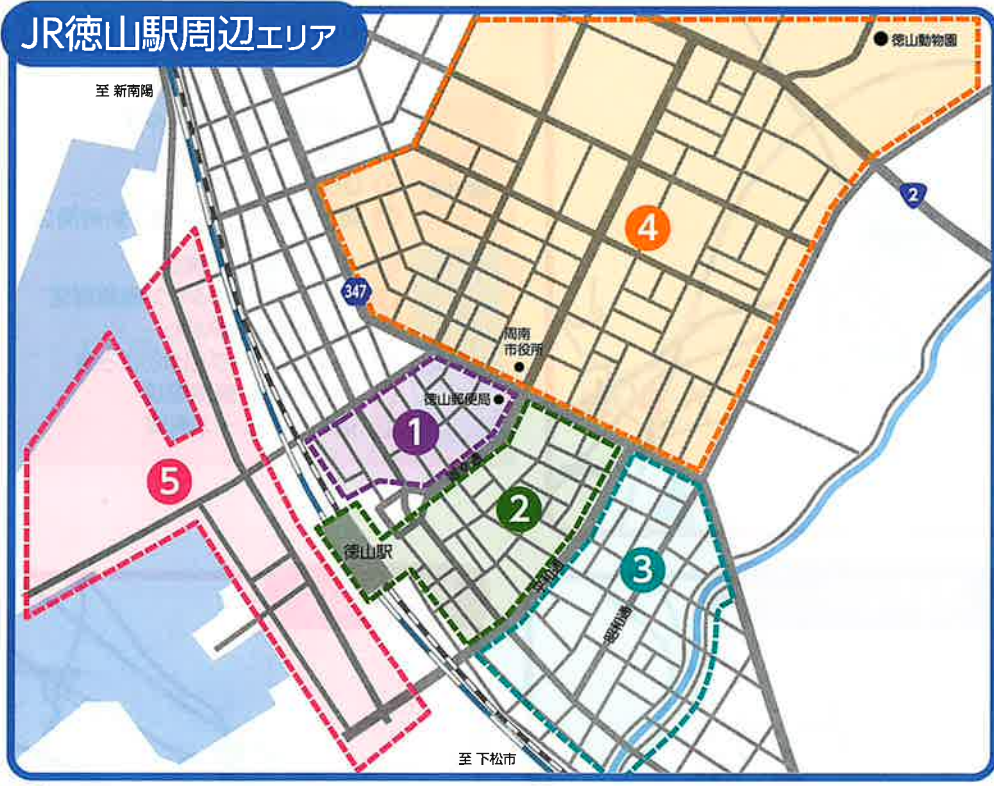

# 泊まって応援! 周南お楽しみクーポン 第3弾

クーポン配布期間 2022 8/10 水 ▶ 2023 1/9 月 | クーポン使用期間 2022 8/10 水 ▶ 2023 1/16 月

全国12大工場夜景都市の1つである周南市。沿岸部に広がる「周南工場夜景」、匂を迎える「ふく」など、周南の「海の幸」や「地酒」をお楽しみください!

- おすすめスポット: 周南工場夜景、周南市徳山動物園、周南市立美術博物館 など
- 温泉地: 湯野温泉、石船温泉、三丘温泉、呼鶴温泉
- 特産品: 徳山ふく、周防はも、周南たこ、自然薯、のんたそば、地酒 など

## 鹿野・須金エリア

- 観光**
- せせらぎ・豊鹿里パーク 「鹿野オートキャンプ場」
  - 石船温泉 憩の家

## 熊毛エリア

- 買う**
- 果子乃季 熊毛店