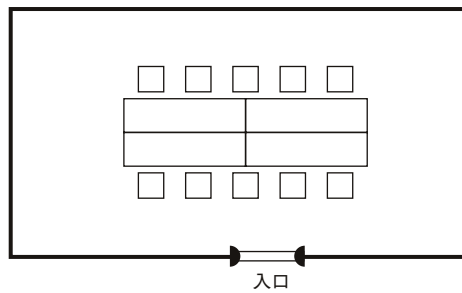

本館3F	真珠の間(45㎡/13坪)	対面形式
------	---------------	------

(約1/110)