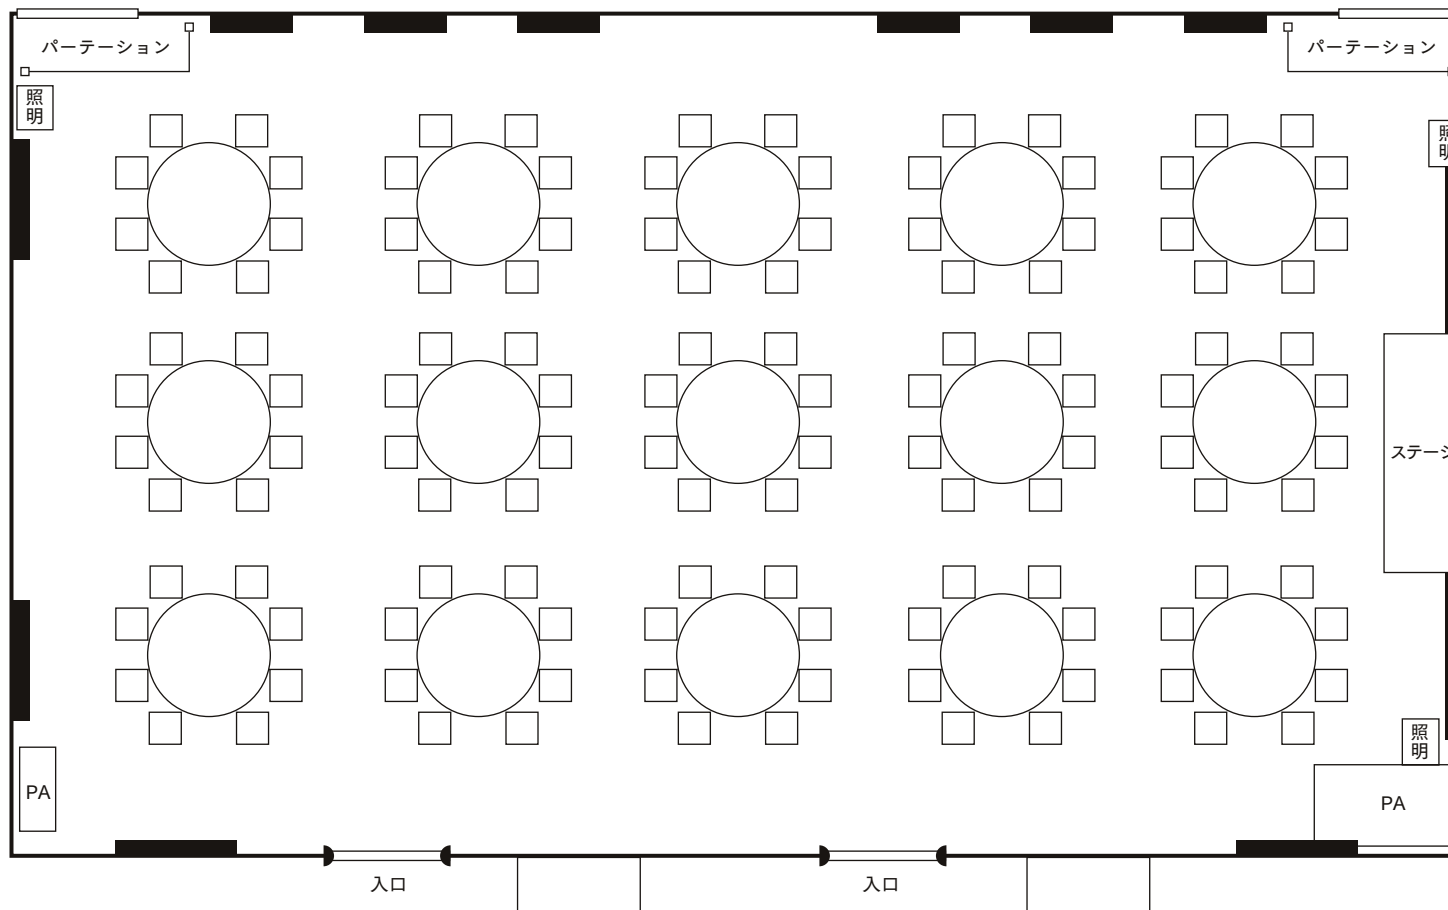

本館2F	ハーバースクエア (280㎡/85坪)	宴会形式
------	---------------------	------

(分割でのご利用もできます。)

〈 東 〉

〈 西 〉

(約1/110)