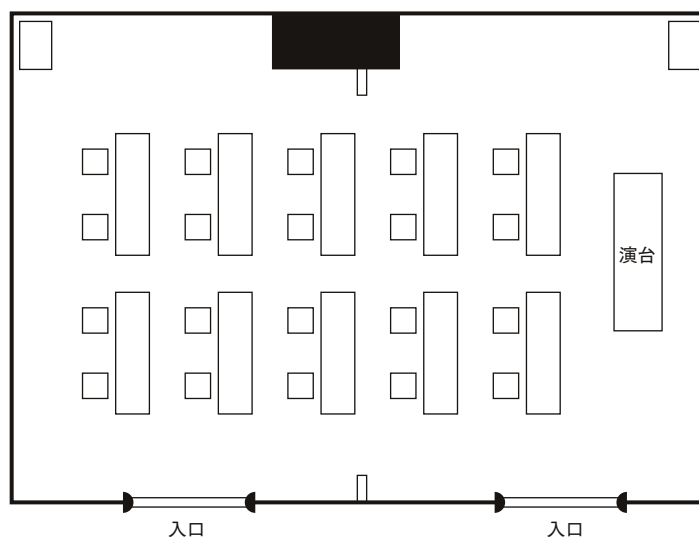

別館1F

飛鳥の間(72㎡/22坪)

スクール形式

〈西〉

〈東〉

(約1/110)

別館1F	飛鳥の間(72㎡/22坪)	対面形式
------	---------------	------

〈 西 〉

〈 東 〉

(約1/110)